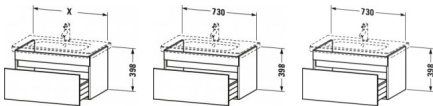

Duravit DuraStyle Waschtischunterbau wandhängend Basalt & Weiß Matt 730x448x398 mm - DS638104318

406,92 € *

* Preise inkl. gesetzlicher MwSt. zzgl. Versandkosten

Marke: Duravit

Bestell-Nr.: DUDS638104318

Duravit DuraStyle Waschtischunterbau wandhängend Basalt & Weiß Matt 730x448x398 mm - DS638104318 von Duravit für #price# bei neuesbad.de kaufen. Kauf auf Rechnung Individuelle Beratung Mehrfach ausgezeichnete Shop jetzt kaufen

Duravit DuraStyle Waschtischunterbau wandhängend, Basalt Matt, Weiß Matt, Rechteckig, Anzahl Auszüge: 1 – DS638104318

Schlichte Eleganz und luftiges Design gepaart mit jeder Menge Stauraum – so präsentiert sich der wandhängende DuraStyle Waschtischunterbau by Matteo Thun & Partners. Die raffinierte, asymmetrische Aufteilung der grifflosen Front verleiht dem Möbel edle Leichtigkeit und verschmilzt mit dem dazu passenden Duravit Möbelwaschtisch zu einer stilvollen Einheit. Dank einer dezenten, horizontalen Griffaussparung öffnet sich der geräumige Vollauszug spielend leicht und schließt mittels gedämpften Selbsteinzugs extra sanft und leise. Aufgrund der hohen Tragfähigkeit der Schublade (bis 30 kg) finden alle wichtigen Badutensilien ihren Platz und sind stets griffbereit. Eine breite Auswahl hochwertiger Holz-, Lack- und Dekoroberflächen ermöglicht vielfältige individuelle Gestaltungsszenarien. Als besonders charakteristische Varianten sind exklusive Bi-Color-Ausführungen erhältlich, deren Korpusfarbe mit unterschiedlichen Frontoberflächen kombiniert werden kann. Optional steht eine attraktive Inneneinteilung zur Verfügung, die ohne zusätzlichen Montageaufwand einlegbar ist und den verfügbaren Stauraum optimal strukturiert.

weitere Details:

- Duravit DuraStyle Waschtischunterbau wandhängend
- Anzahl Auszüge: 1
- Front: Basalt Matt
- Dekor
- Korpus: Weiß Matt
- Dekor
- Grifflos
- Selbsteinzug mit Dämpfung
- Inneneinteilung Optional