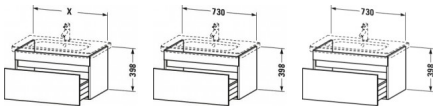

Duravit DuraStyle Waschtischunterbau wandhängend Weiß Hochglanz & Matt 730x448x398 mm - DS638102218 von Duravit für #price# bei neuesbad.de kaufen.  Kauf auf Rechnung  Individuelle Beratung  Mehrfach ausgezeichnete Shop  jetzt kaufen

### Duravit DuraStyle Waschtischunterbau wandhängend, Weiß Hochglanz , Weiß Matt, Rechteckig, Anzahl Auszüge: 1 – DS638102218

Schlichte Eleganz und luftiges Design gepaart mit jeder Menge Stauraum – so präsentiert sich der wandhängende DuraStyle Waschtischunterbau by Matteo Thun & Partners. Die raffinierte, asymmetrische Aufteilung der grifflosen Front verleiht dem Möbel edle Leichtigkeit und verschmilzt mit dem dazu passenden Duravit Möbelwaschtisch zu einer stilvollen Einheit. Dank einer dezenten, horizontalen Griffaussparung öffnet sich der geräumige Vollauszug spielend leicht und schließt mittels gedämpften Selbsteinzugs extra sanft und leise. Aufgrund der hohen Tragfähigkeit der Schublade (bis 30 kg) finden alle wichtigen Badutensilien ihren Platz und sind stets griffbereit. Eine breite Auswahl hochwertiger Holz-, Lack- und Dekoroberflächen ermöglicht vielfältige individuelle Gestaltungsszenarien. Als besonders charakteristische Varianten sind exklusive Bi-Color-Ausführungen erhältlich, deren Korpusfarbe mit unterschiedlichen Frontoberflächen kombiniert werden kann. Optional steht eine attraktive Inneneinteilung zur Verfügung, die ohne zusätzlichen Montageaufwand einlegbar ist und den verfügbaren Stauraum optimal strukturiert.

#### weitere Details:

- Duravit DuraStyle Waschtischunterbau wandhängend
- Anzahl Auszüge: 1
- Front: Weiß Hochglanz
- Dekor
- Korpus: Weiß Matt
- Dekor
- Grifflos
- Selbsteinzug mit Dämpfung
- Inneneinteilung Optional