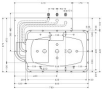

## Hansgrohe Kopfbrause Rainmaker Grundset rechteckig, 28414180

**113,62 € \***

\* Preise inkl. gesetzlicher MwSt. zzgl. Versandkosten

Marke: Hansgrohe  
Bestell-Nr.: HG28414180

Hansgrohe Kopfbrause Rainmaker Grundset rechteckig, 28414180 von Hansgrohe für #price# bei neuesbad.de kaufen.  Kauf auf Rechnung   
Individuelle Beratung  Mehrfach ausgezeichnete Shop  jetzt kaufen

### hansgrohe Raindance Rainmaker Grundkörper für Duschkopf 680/460 3 Strahlarten, 28414180

- Anschlussgröße: G ½

#### weitere Details:

Gewicht netto in kg: 1,52  
Höhe netto in mm: 100  
Breite netto in mm: 780  
Tiefe netto in mm: 820