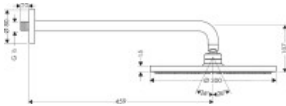

## Hansgrohe Tellerkopfbrause Raindance Air

**575,55 € \***

\* Preise inkl. gesetzlicher MwSt. zzgl. Versandkosten

Marke: Hansgrohe  
Bestell-Nr.: HG27492000

Hansgrohe Tellerkopfbrause Raindance Air von Hansgrohe für #price# bei neuesbad.de kaufen.  Kauf auf Rechnung  Individuelle Beratung  Mehrfach ausgezeichnete Shop  jetzt kaufen

### hansgrohe Raindance S Duschkopf 300 1 Strahlart mit Brausearm 46 cm, 27492000

- Kopfbrause mit großer Strahlscheibe (Ø 300 mm), die den ganzen Körper wohltuend in großflächigen Brauseregen einhüllt (XXL Performance)
- Der RainAir-Strahl verwöhnt mit üppigen Tropfen, die mit Luft angereichert sind (AirPower)
- Umweltverträglich und kostengünstig zu reinigen. Kalkrückstände lassen sich kinderleicht mit dem Finger abrubbeln (QuickClean)
- Langer Brausearm (460 mm) – ideal für großräumige Duschbereiche
- Unkomplizierter Einbau, vorhandene Anschlüsse können genutzt werden
- In allen Bestandteilen sind Premium-Materialien verbaut – für mehr Sicherheit und Nachhaltigkeit im Haushalt
- 5 Jahre freiwilliger Garantieschutz auf ein Produkt, das nach höchsten Qualitätsstandards gefertigt wurde
- hansgrohe seit 1901 – die Premium-Marke für zuverlässige Bad- und Küchenprodukte
- Abmessungen(BxTxH) 300x609x149mm

#### weitere Details:

Farbe: Chrom  
Besteht aus: Kopfbrause, Brausearm  
Für Durchlauferhitzer geeignet: Ja  
Brausekopfgröße: 300 mm  
Form: rund  
Montageart: Wand  
Strahlarten: 1 Strahlart  
Durchflussmenge bei 3 bar: 18 l/min  
Material: Metall  
Gewicht netto in kg: 3,37  
Höhe netto in mm: 149  
Breite netto in mm: 300  
Tiefe netto in mm: 609

#### Artikeleigenschaften

Farbe: chrom  
Typ: Kopfbrause