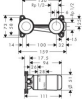

Hansgrohe 2-Loch Waschtischarmatur Grundkörper Unterputz DN15, 13622180 von Hansgrohe für #price# bei neuesbad.de kaufen. ☐ Kauf auf Rechnung ☐ Individuelle Beratung ☐ Mehrfach ausgezeichnete Shop ☐ jetzt kaufen

hansgrohe Grundkörper für Einhebel-Waschtischarmatur Unterputz für Wandmontage, 13622180

- Grundkörper für auf der Wand montierte Einhebel-Waschtischmischer von hansgrohe (Unterputz)
- Flexibel: Der Griff kann bei Montage des Grundsets links oder rechts vom Auslauf positioniert werden
- Unterputz-Montage: Platzsparend und elegant verschwindet die zuverlässige Technik in der Wand
- Die Montage erfolgt in horizontaler Position. Installationstiefe: von 44 bis 72 mm
- Lieferumfang: Grundkörper, Montageanleitung, Spülblock
- In allen Bestandteilen sind Premium-Materialien verbaut – für mehr Sicherheit und Nachhaltigkeit im Haushalt
- hansgrohe seit 1901 – die Premium-Marke für zuverlässige Bad- und Küchenprodukte
- 5 Jahre freiwillige Herstellergarantie auf ein Produkt, das nach höchsten Qualitätsstandards gefertigt wurde
- Einfach installiert: passt an Standard-S-Anschlüsse – die Wand muss nicht geöffnet werden
- Mehr Sicherheit: heißes Wasser wird erst nach Drücken eines Knopfs am Griff freigegeben (SafetyStop)
- Klar und komfortabel: Markierungen in größerer Schrift für eine leichte Lesbarkeit
- Glänzender Auftritt: Die brillante Chromoberfläche überzeugt mit dauerhaftem Glanz
- Lieferumfang: Brausethermostat, Montageanleitung, S-Anschlüsse, Rosetten
- In allen Bestandteilen sind Premium-Materialien verbaut – für mehr Sicherheit und Nachhaltigkeit im Haushalt
- hansgrohe seit 1901 – die Premium-Marke für zuverlässige Bad- und Küchenprodukte
- 5 Jahre freiwillige Herstellergarantie auf ein Produkt, das nach höchsten Qualitätsstandards gefertigt wurde

weitere Details:

Gewicht netto in kg: 0,87
Höhe netto in mm: 64
Breite netto in mm: 160
Tiefe netto in mm: 45