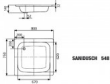

Kaldewei Duschwanne SANIDUSCH Modell 548,750x800x140mm, 331500013001 von Kaldewei für #price# bei neuesbad.de kaufen. ☐ Kauf auf Rechnung ☐ Individuelle Beratung ☐ Mehrfach ausgezeichnete Shop ☐ jetzt kaufen

- Mit ihrer modernen, klaren Formgebung
- sind die SANIDUSCH Wannen die Klassiker unter den Duschwannen. Die SANIDUSCH ist nicht nur in unterschiedlichen Tiefen, sondern auch mit variabler Breite und Länge in rechteckiger oder quadratischer Form erhältlich. Die SANIDUSCH ist auch mit Überlauf erhältlich (Tiefe 250 mm).
- Phoenix Design.
- Außenform: Rechteck
- Außenmaß: 700x800 mm
- Randhöhe: 32 mm
- Tiefe: 140 mm
- Produkt: Stahl-Email Duschfläche
- Modell-Nr.: 548
- Modell: SANIDUSCH
- Hersteller: KALDEWEI
- Garantie: 30 Jahre (gem. Garantiepass)
- MADE IN GERMANY
- Material: KALDEWEI Stahl-Email
- Ablaufloch: d 52 mm
- Ablaufposition: Eckablauf
- Gewicht: 21 kg
- Basisfarbe: alpinweiß
- Gem. EU-Bauproduktenverordnung (BauPVO):
- CE 15 KDW001 PH/gekennzeichnet nach
- DIN EN 14527 - CL1+CL2
- Zertifizierte Oberfläche:
- Kratz- und schlagfest, chemikalienresistent, hitzebeständig, UV beständig,
- nachhaltig, formstabil, pflegeleicht und hygienisch.
- Erdungsglasche für Potenzialausgleich.
- **Optionales Zubehör:**
- Montagesysteme Universal 5200 (bis max. 900x900mm)
- Duschwannen-Antidröhn-Set DW-ADS,
- Duschwannen-Schalldämmset DWS,
- Wannen-Anschluss-Schalldämmband WAS 70,
- Wannen-Dicht-Band WDB 95,
- Empfohlene Oberflächen:
- rutschhemmende Antislip-Emallierung,