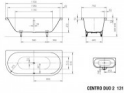

Kaldewei Badewanne CENTRO DUO 2 131, 1700x750x470mm, 283100013001

1850,66 € *

* Preise inkl. gesetzlicher MwSt. zzgl. Versandkosten

Marke: Kaldewei

Bestell-Nr.: KA283100013001

Kaldewei Badewanne CENTRO DUO 2 131, 1700x750x470mm, 283100013001 von Kaldewei für #price# bei neuesbad.de kaufen. Kauf auf Rechnung Individuelle Beratung Mehrfach ausgezeichnete Shop jetzt kaufen

- Purismus und schlichte Eleganz zeichnen diese Wannenfamilie aus. Die ovale Grundform, die besondere Tiefe von 47 cm sowie zwei identische Rückenschrägen und der Mittelablauf sorgen dafür, dass man auch zu zweit besonders angenehm und komfortabel baden kann. Ein schöner Blickfang im Bad. Die perfekt auf die Wannenform abgestimmte Verkleidung greift das Design dieses Modells konsequent auf und schafft so ein neues Raumerlebnis. CENTRO DUO Modelle sind auch als Whirlwannen erhältlich.
- Designed by Sottsass Associati
- Außenform: m. zwei abgerund. Ecken
- Außenmaß: 1700x750 mm
- Tiefe: 470 mm
- Produkt: Stahl-Email Badewanne
- Modell-Nr.: 131
- Modell: CENTRO DUO 2
- Hersteller: KALDEWEI
- Garantie: 30 Jahre (gem. Garantiepass)
- MADE IN GERMANY
- Material: KALDEWEI Stahl-Email
- Überlaufloch: d 52 mm
- Ablaufloch: d 52 mm
- Ab- und Überlaufposition: Mittig
- Gewicht: 52 kg
- Basisfarbe: alpinweiß
- Gem. EU-Bauproduktenverordnung (BauPVO):
- CE 15 KBW001 PH/gekennzeichnet nach
- DIN EN 14516 - CL1+CL2
- Zertifizierte Oberfläche:
- Kratz- und schlagfest, chemikalienresistent, hitzebeständig, UV beständig,
- nachhaltig, formstabil, pflegeleicht und hygienisch.
- Erdungsglasche für Potenzialausgleich.
- **Erforderliches Zubehör:**
- Fußgestell: ALLROUND Modell-Nr. 5030
- Spezial Ab- und Überlaufgarnitur KA 4040 oder KA 4041,

Artikeleigenschaften

Material:	Stahl
Farbe:	weiss glänzend
Typ:	Badewanne
Breite:	1700
Tiefe:	750
Höhe:	485