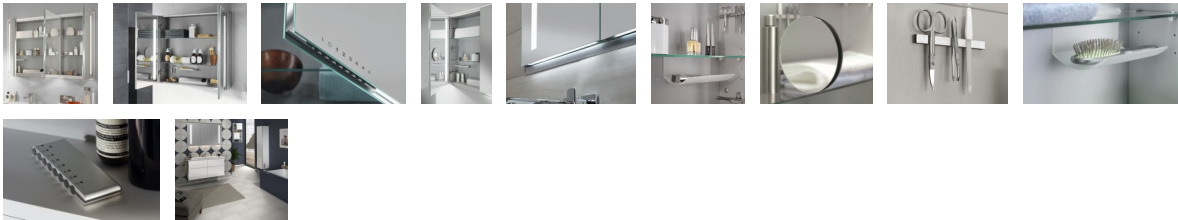

Sanipa Reflection Aluminium-Wandeinbau-Spiegelschrank WILMA 125 mit LED-Beleuchtung, AU4066L

2031,50 € *

* Preise inkl. gesetzlicher MwSt. zzgl. Versandkosten

Marke: Sanipa
Bestell-Nr.: SAAU4066L

Sanipa Reflection Aluminium-Wandeinbau-Spiegelschrank WILMA 125 mit LED-Beleuchtung, AU4066L von Sanipa für #price# bei neuesbad.de kaufen. Kauf auf Rechnung Individuelle Beratung Mehrfach ausgezeichnete Shop jetzt kaufen

Reflection Aluminium-Wandeinbau-Spiegelschrank WILMA

Der Reflection Wandeinbau-Spiegelschrank WILMA macht sich schlank. Durch den Wandeinbau fügt sich der Spiegelschrank aus Aluminium harmonisch in jede Badgestaltung ein. Fast flächenbündig oder mit der Einbautiefe Ihrer Wahl, erfüllt der Spiegelschrank raumsparend seine Funktion. Justierschrauben erlauben die optimale Anpassung und der Blendrahmen aus Aluminium verdeckt die Einbaunische wie ein Bilderrahmen. Spezialscharniere sorgen für ein sanftes, leises Schließen der Kristall-Doppelspiegeltüren und die Griffmulde unterhalb des Spiegels verhindert Fingerabdrücke. Moderne LED-Lichttechnik, blendfreie Ausleuchtung und viele Beleuchtungsmöglichkeiten sind die Ausstattungsmerkmale. Praktische Details bei der Innenausstattung sowie die komfortable Bedienung des Lichts, wahlweise mit Touch-Sensor oder intelligenter Lichtsteuerung per Funk, bewähren sich jeden Tag neu.