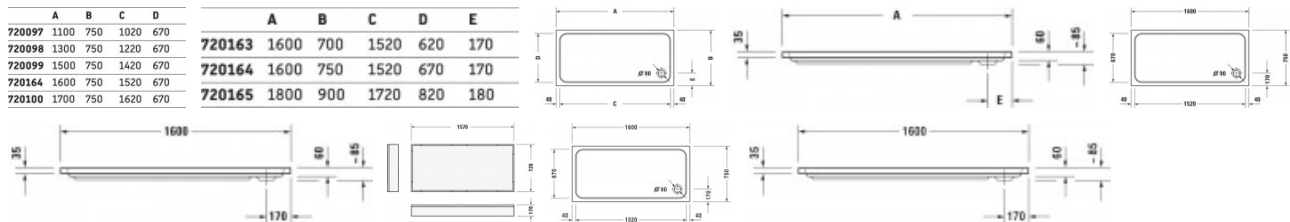

Duravit D-Code Duschwanne Weiß 1600x750 mm - 72016400000001

510,06 € *

* Preise inkl. gesetzlicher MwSt. zzgl. Versandkosten

Marke: Duravit

Bestell-Nr.: DU72016400000001

Duravit D-Code Duschwanne Weiß 1600x750 mm - 720164000000001 von Duravit für #price# bei neuesbad.de kaufen. Kauf auf Rechnung Individuelle Beratung Mehrfach ausgezeichnete Shop jetzt kaufen

Duravit D-Code Duschwanne 1600x750 mm Weiß, Ecke links, Ecke rechts, Material: Sanitäracryl, Rechteckig – 720164000000001

Details:

- Aus schlag- und stoßunempfindlichem Kunststoff mit angenehm warmer und glatter sowie porenfreier Oberfläche (Sanitäracryl)
- Höchste Rutschsicherheit beim Duschen, höchste Antirutschklasse für nassbelastete Barfußbereiche (Rutschfestigkeitsklasse C)
- Rutschhemmende Oberfläche: Transparente und doch spürbare Antislip-Beschichtung garantiert sicheren Stand auf nassem Untergrund

weitere Details:

- Duravit D-Code Duschwanne
- Rechteckig
- Weiß
- Material: Sanitäracryl
- Antislip
- Position Ablauf: Ecke
- Höhe: 85 mm

Artikeleigenschaften

Typ:	Duschwanne
Breite:	1600
Tiefe:	750
Höhe:	85
Farbe:	weiss glänzend
Material:	Acryl