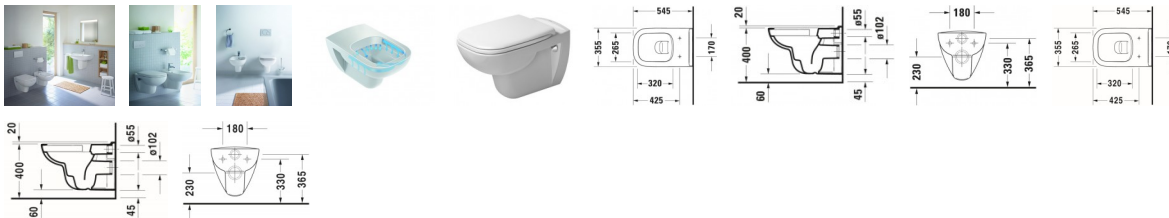

147,05 € *

* Preise inkl. gesetzlicher MwSt. zzgl. Versandkosten

Marke: Duravit
Bestell-Nr.: DU2570090000