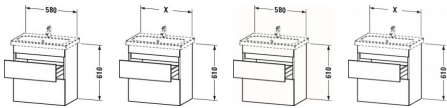

Duravit DuraStyle Waschtischunterbau wandhängend Weiß & Basalt Hochglanz & Matt 580x368x610 mm - DS6 von Duravit für #price# bei neuesbad.de kaufen. Kauf auf Rechnung Individuelle Beratung Mehrfach ausgezeichnete Shop jetzt kaufen

Duravit DuraStyle Waschtischunterbau wandhängend, Weiß Hochglanz, Basalt Matt, Rechteckig – DS647902243

Zurückhaltende Eleganz, individuelle Gestaltungsfreiheit und das entscheidende Plus an Stauraum! So zeigt sich der wandhängende DuraStyle Waschtischunterbau von Matteo Thun & Partners, der mit dem passenden DuraStyle Compact Möbelwaschtisch (bitte separat bestellen) zu einer stilvollen Einheit verschmilzt. Hinter der leicht und edel wirkenden Front verbergen sich zwei stabile, tragfähige Schubkästen (bis 30 kg), die mit Hilfe einer raffinierten horizontalen Griffaussparung spielend leicht geöffnet werden. Dank gedämpftem Selbsteinzug schließen die Schubladen stets sanft und leise. Aufgrund der verkürzten Ausladung des Möbels (Compact-Ausführung) ist der Unterschrank die perfekte Lösung für beengte Raumsituationen, z. B. in kleinen Bädern oder dem Gäste-WC. Eine breite Auswahl hochwertiger Holz-, Lack- und Dekoroberflächen bietet inspirierende Variationsmöglichkeiten für vielfältige Farb- und Stilszenarien. Besonders charakteristisch sind die attraktiven Bi-Color-Ausführungen, deren Korpusfarbe mit unterschiedlichen Frontoberflächen kombiniert werden kann. Optional kann eine attraktive Inneneinteilung bestellt werden, die ohne zusätzlichen Montageaufwand einlegbar ist und wichtige Badaccessoires griffbereit hält. Der passende Raumsparsiphon empfiehlt sich als notwendiges Zubehör.

Artikeleigenschaften

Typ:	Waschtischunterschrank
Breite:	580
Höhe:	610
Farbe:	basalt matt
Tiefe:	368