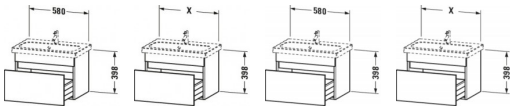

343,52 € *

* Preise inkl. gesetzlicher MwSt. zzgl. Versandkosten

Marke: Duravit
Bestell-Nr.: DUDS637904918