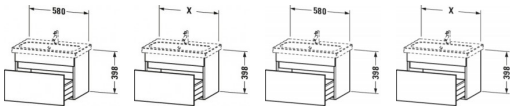

Duravit DuraStyle Waschtischunterbau wandhängend Basalt & Weiß Matt 580x368x398 mm - DS637904318 von Duravit für #price# bei [neuesbad.de](http://neuesbad.de) kaufen.  Kauf auf Rechnung  Individuelle Beratung  Mehrfach ausgezeichnete Shop  jetzt kaufen

### Duravit DuraStyle Waschtischunterbau wandhängend, Basalt Matt, Weiß Matt, Rechteckig, Anzahl Auszüge: 1 – DS637904318

Zurückhaltende Eleganz, individuelle Gestaltungsfreiheit und das entscheidende Plus an Stauraum! So zeigt sich der wandhängende DuraStyle Waschtischunterschrank by Matteo Thun & Partners, der mit dem passenden DuraStyle Compact Möbelwaschtisch (bitte separat bestellen) zu einer stilvollen Einheit verschmilzt. Hinter einer leicht und edel wirkenden Front mit raffinierter horizontaler Griffaussparung verbirgt sich ein stabiler Vollauszug (Tragfähigkeit bis 30 kg). Dank gedämpftem Selbsteinzug schließt die Schublade stets sanft und leise. Aufgrund der verkürzten Ausladung des Möbels (Compact-Ausführung) ist der Unterschrank die perfekte Lösung für beengte Raumsituationen, z. B. in kleinen Bädern oder dem Gäste-WC. Eine breite Auswahl hochwertiger Holz-, Lack- und Dekoroberflächen bietet inspirierende Variationsmöglichkeiten für vielfältige Farb- und Stilszenarien. Besonders charakteristisch sind die attraktiven Bi-Color-Ausführungen, deren Korpusfarbe mit unterschiedlichen Frontoberflächen kombiniert werden kann. Optional kann eine attraktive Inneneinteilung bestellt werden, die ohne zusätzlichen Montageaufwand einlegbar ist und wichtige Badaccessoires griffbereit hält. Der passende Raumsiphon empfiehlt sich als notwendiges Zubehör.

#### **Artikeleigenschaften**

Typ:	Waschtischunterschrank
Breite:	580
Farbe:	basalt matt
Höhe:	398
Tiefe:	368