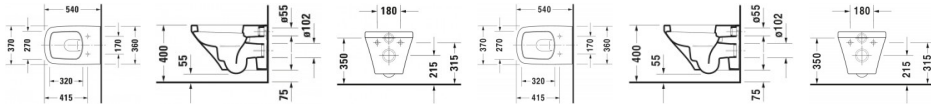

Duravit DuraStyle Wand WC Weiß Hochglanz 540 mm - 2552092000

283,97 € *

* Preise inkl. gesetzlicher MwSt. zzgl. Versandkosten

Marke: Duravit
Bestell-Nr.: DU2552092000

Duravit DuraStyle Wand WC Weiß Hochglanz 540 mm - 2552092000 von Duravit für #price# bei neuesbad.de kaufen. Kauf auf Rechnung Individuelle Beratung Mehrfach ausgezeichnete Shop jetzt kaufen

Duravit DuraStyle Wand WC, 540 mm, Weiß Hochglanz, Tiefspüler, Spülrand: geschlossen, HygieneGlaze, Inkl. verdeckte Befestigung, 4,5 l, Abgang: waagrecht – 2552092000

Im DuraStyle Tiefspül-Wand WC by Matteo Thun und Antonio Rodriguez fusioniert schlichte Eleganz mit hoher Funktionalität! Seine moderne, geometrische Formgebung mit dezenter Randbetonung verschmilzt mit dem dazu passenden ultra-flachen Duravit DuraStyle WC-Sitz (bitte separat bestellen) zu einem edlen Badobjekt, das durch höchste Qualität überzeugt: Der geschlossene Spülrand verhindert Überspritzen und sorgt für gleichmäßige Wasserverteilung sowie maximale Hygiene. Trotz des geringen Spülwasserbedarfs von nur 4,5 Litern werden hygienisch einwandfreie Spülergebnisse erzielt. Die hochwertige, langlebige Sanitärkeramik zeichnet sich durch einen hohen Härtegrad sowie ihre kratzresistente und reinigungsfreundliche Oberfläche aus. Optionale Hygiene-Features sind die antibakterielle Keramikglasur HygieneGlaze oder die wasserabweisende WonderGliss Beschichtung. Dank der im Lieferumfang enthaltenen verdeckten Durafix-Wandbefestigung gelingt eine schnelle und unsichtbare Installation für eine stilvolle Optik.

Farbe:	weiss glänzend
Breite:	370
Tiefe:	540
Höhe:	345
Typ:	WC wandhängend