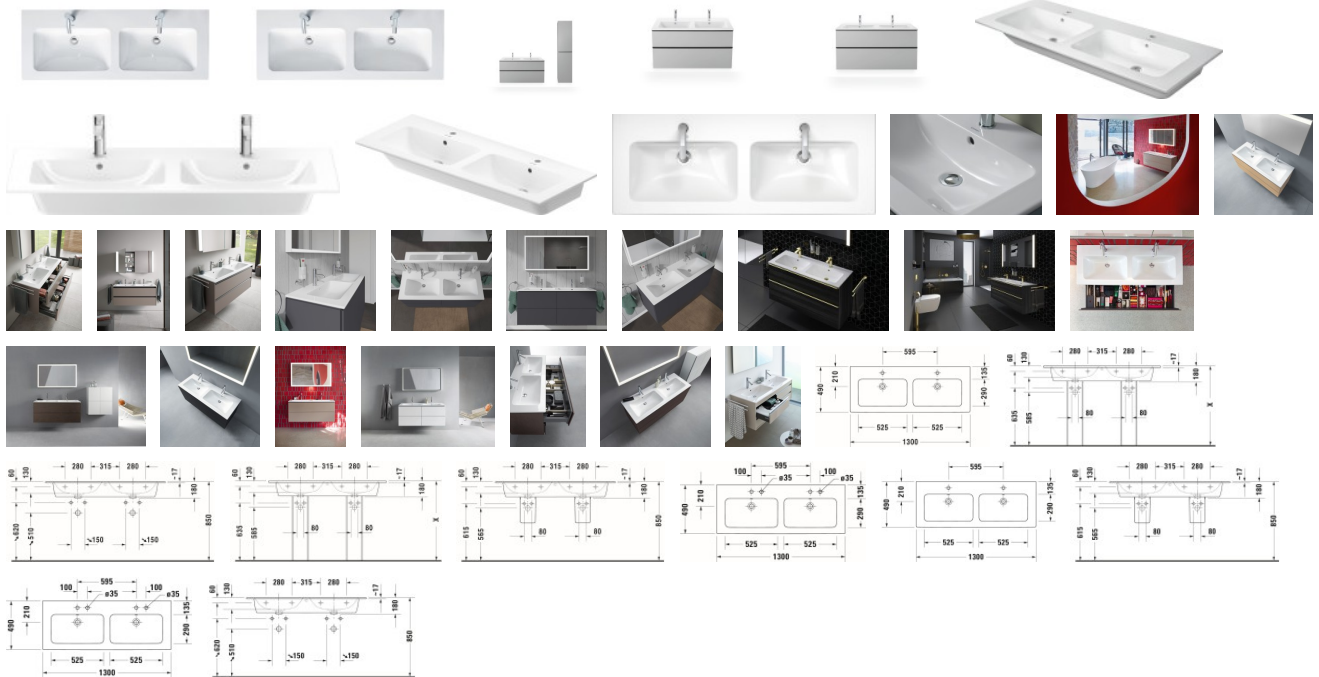

753,58 € *

* Preise inkl. gesetzlicher MwSt. zzgl. Versandkosten

Marke: Duravit
Bestell-Nr.: DU2336130000