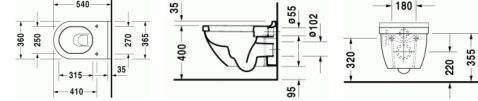

Duravit Starck 3 WC-Set wandhängend 370x540x420 mm - 42250900A1

349,32 € *

* Preise inkl. gesetzlicher MwSt. zzgl. Versandkosten

Marke: Duravit
Bestell-Nr.: DU42250900A1

Duravit Starck 3 WC-Set wandhängend 370x540x420 mm - 42250900A1 von Duravit für #price# bei neuesbad.de kaufen. Kauf auf Rechnung Individuelle Beratung Mehrfach ausgezeichnete Shop jetzt kaufen

Duravit Starck 3 WC-Set wandhängend – 42250900A1

Details:

- Aus hochwertiger, langlebiger Sanitärkeramik: Besonders widerstandsfähiges, kratzresistentes Material mit hohem Härtegrad, reinigungsfreundlicher und hygienischer Oberfläche
- Geschlossener Spülrand für gleichmäßige Wasserverteilung ohne Überspritzen und maximale Hygiene: Durch kleine Öffnungen kann kaum Schmutz eindringen.
- Große Spülwassermenge 4,5 Liter
- Mit Absenkautomatik für sanftes, geräuschloses Schließen von Sitz und Deckel
- Tiefspüler: für minimale Geruchsbelästigung
- Verdeckte Befestigung: Harmonisches Bild, Design wird durch nichts gestört
- WC-Sitz aus hochwertigem Duroplast: Langlebiges pflegeleichtes Material, staub-, wasser- und schmutzabweisend, antistatisch sowie UV-lichtbeständig
- WC-Sitz mit hochwertigen Edelstahl-Scharnieren: Rostfrei und robust auch bei hoher Belastung
- WC-Sitz und Deckel bequem mit nur einem Handgriff abnehmbar, ohne den Einsatz von Werkzeug oder Druckknöpfen – für eine schnelle und einfache Reinigung von Keramik und Sitz

weitere Details:

- Duravit Starck 3 WC-Set wandhängend
- Wand WC: 2225090000
- Farbe Weiß Hochglanz
- Tiefspüler
- Spülrand: geschlossen
- Abgang waagrecht
- Verdeckte Befestigung
- Spülwassermenge: 4,5 l
- WC-Sitz: 0063890000
- Farbe Deckel: Weiß Hochglanz
- Sitzgarnitur abnehmbar
- Absenkautomatik
- Kartonabmessungen: 401 x 450 x 565 mm

Artikeleigenschaften

Farbe:	weiss glänzend
Breite:	370
Höhe:	420
Tiefe:	540
Typ:	WC wandhängend