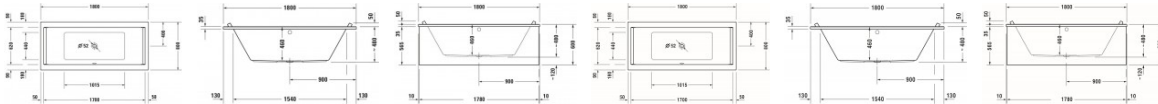

5965,04 € *

* Preise inkl. gesetzlicher MwSt. zzgl. Versandkosten

Marke: Duravit
Bestell-Nr.: DU760338000CE1000