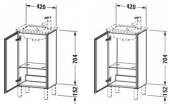

Duravit L-Cube Waschtischunterbau bodenstehend Weiß Hochglanz 420x294x704 mm - LC6273R8585

564,50 € *

* Preise inkl. gesetzlicher MwSt. zzgl. Versandkosten

Marke: Duravit

Bestell-Nr.: DULC6273R8585

Duravit L-Cube Waschtischunterbau bodenstehend Weiß Hochglanz 420x294x704 mm - LC6273R8585 von Duravit für #price# bei neuesbad.de kaufen. Kauf auf Rechnung Individuelle Beratung Mehrfach ausgezeichnete Shop jetzt kaufen

Duravit L-Cube Waschtischunterbau bodenstehend, Weiß Hochglanz, Rechteckig, Anzahl Türen: 1 – LC6273R8585

Dieser bodenstehende Duravit-Waschtischunterbau stammt aus der stilvollen Badmöbel-Reihe L-Cube des Designers Christian Werner. Die glatte Front ohne Griff unterstreicht den minimalistischen Designanspruch der Serie. Geöffnet wird das Möbel dank Tip-on-Technik mittels einfachem Fingerdruck. Ein Automatiktürscharnier mit Dämpfung sorgt für ein sanftes Schließen der Tür. Das Möbel wird an der Wand befestigt, kann jedoch um passende Sockelfüße ergänzt werden, für eine bodenstehende Optik und zusätzliche Stabilität. Es stehen zahlreiche Farb- und Oberflächengestaltungen von edlen Lacken bis hin zu natürlichen Holzoberflächen für den Unterschrank zur Auswahl. Dank integriertem Glasfachboden bietet er für das passende ME by Starck Handwaschbecken (#072343) selbst in kleinen Bädern viel Stauraum. Der Waschtischunterbau wird in sorgfältiger Handarbeit unter Einsatz modernster Technik komplett in Deutschland hergestellt und genügt höchsten Qualitätsansprüchen. Zum Schutz vor Eindringen von Wasser und hoher Luftfeuchtigkeit gibt es keine offenen Kanten, der Unterbau ist also völlig nässeunempfindlich. Er wird komplett vormontiert geliefert.

Artikeleigenschaften

Farbe:	weiss hochglanz
Typ:	Waschtischunterschrank
Breite:	420
Höhe:	704
Tiefe:	294