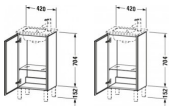

Duravit L-Cube Waschtischunterbau bodenstehend Graphit Matt 420x294x704 mm - LC6273R4949

351,10 € *

* Preise inkl. gesetzlicher MwSt. zzgl. Versandkosten

Marke: Duravit

Bestell-Nr.: DULC6273R4949

Duravit L-Cube Waschtischunterbau bodenstehend Graphit Matt 420x294x704 mm - LC6273R4949 von Duravit für #price# bei neuesbad.de kaufen.

Kauf auf Rechnung Individuelle Beratung Mehrfach ausgezeichnete Shop jetzt kaufen

Duravit L-Cube Waschtischunterbau bodenstehend, Graphit Matt, Rechteckig, Anzahl Türen: 1 – LC6273R4949

Dieser bodenstehende Duravit-Waschtischunterbau stammt aus der stilvollen Badmöbel-Reihe L-Cube des Designers Christian Werner. Die glatte Front ohne Griff unterstreicht den minimalistischen Designanspruch der Serie. Geöffnet wird das Möbel dank Tip-on-Technik mittels einfachem Fingerdruck. Ein Automatiktürscharnier mit Dämpfung sorgt für ein sanftes Schließen der Tür. Das Möbel wird an der Wand befestigt, kann jedoch um passende Sockelfüße ergänzt werden, für eine bodenstehende Optik und zusätzliche Stabilität. Es stehen zahlreiche Farb- und Oberflächengestaltungen von edlen Lacken bis hin zu natürlichen Holzoberflächen für den Unterschrank zur Auswahl. Dank integriertem Glasfachboden bietet er für das passende ME by Starck Handwaschbecken (#072343) selbst in kleinen Bädern viel Stauraum. Der Waschtischunterbau wird in sorgfältiger Handarbeit unter Einsatz modernster Technik komplett in Deutschland hergestellt und genügt höchsten Qualitätsansprüchen. Zum Schutz vor Eindringen von Wasser und hoher Luftfeuchtigkeit gibt es keine offenen Kanten, der Unterbau ist also völlig nässeunempfindlich. Er wird komplett vormontiert geliefert.

Artikeleigenschaften

Typ:	Waschtischunterschrank
Farbe:	graphit
Breite:	420
Höhe:	704
Tiefe:	294