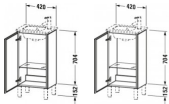

Duravit L-Cube Waschtischunterbau bodenstehend Flanell Grau Hochglanz 420x294x704 mm - LC6273L8989 von Duravit für #price# bei neuesbad.de kaufen.  Kauf auf Rechnung  Individuelle Beratung  Mehrfach ausgezeichnete Shop  jetzt kaufen

### Duravit L-Cube Waschtischunterbau bodenstehend, Flanell Grau Hochglanz, Rechteckig, Anzahl Türen: 1 – LC6273L8989

Dieser bodenstehende Duravit-Waschtischunterbau stammt aus der stilvollen Badmöbel-Reihe L-Cube des Designers Christian Werner. Die glatte Front ohne Griff unterstreicht den minimalistischen Designanspruch der Serie. Geöffnet wird das Möbel dank Tip-on-Technik mittels einfachem Fingerdruck. Ein Automatiktürscharnier mit Dämpfung sorgt für ein sanftes Schließen der Tür. Das Möbel wird an der Wand befestigt, kann jedoch um passende Sockelfüße ergänzt werden, für eine bodenstehende Optik und zusätzliche Stabilität. Es stehen zahlreiche Farb- und Oberflächengestaltungen von edlen Lacken bis hin zu natürlichen Holzoberflächen für den Unterschrank zur Auswahl. Dank integriertem Glasfachboden bietet er für das passende ME by Starck Handwaschbecken (#072343) selbst in kleinen Bädern viel Stauraum. Der Waschtischunterbau wird in sorgfältiger Handarbeit unter Einsatz modernster Technik komplett in Deutschland hergestellt und genügt höchsten Qualitätsansprüchen. Zum Schutz vor Eindringen von Wasser und hoher Luftfeuchtigkeit gibt es keine offenen Kanten, der Unterbau ist also völlig nässeunempfindlich. Er wird komplett vormontiert geliefert.

**Artikeleigenschaften**

Typ:	Waschtischunterschrank
Breite:	420
Höhe:	704
Tiefe:	294
Farbe:	flannelgrau hochglanz