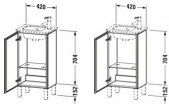

Duravit L-Cube Waschtischunterbau bodenstehend Weiß Hochglanz 420x294x704 mm - LC6273L2222 von Duravit für #price# bei neuesbad.de kaufen.  Kauf auf Rechnung  Individuelle Beratung  Mehrfach ausgezeichnete Shop  jetzt kaufen

### Duravit L-Cube Waschtischunterbau bodenstehend, Weiß Hochglanz, Rechteckig, Anzahl Türen: 1 – LC6273L2222

Dieser bodenstehende Duravit-Waschtischunterbau stammt aus der stilvollen Badmöbel-Reihe L-Cube des Designers Christian Werner. Die glatte Front ohne Griff unterstreicht den minimalistischen Designanspruch der Serie. Geöffnet wird das Möbel dank Tip-on-Technik mittels einfachem Fingerdruck. Ein Automatiktürscharnier mit Dämpfung sorgt für ein sanftes Schließen der Tür. Das Möbel wird an der Wand befestigt, kann jedoch um passende Sockelfüße ergänzt werden, für eine bodenstehende Optik und zusätzliche Stabilität. Es stehen zahlreiche Farb- und Oberflächengestaltungen von edlen Lacken bis hin zu natürlichen Holzoberflächen für den Unterschrank zur Auswahl. Dank integriertem Glasfachboden bietet er für das passende ME by Starck Handwaschbecken (#072343) selbst in kleinen Bädern viel Stauraum. Der Waschtischunterbau wird in sorgfältiger Handarbeit unter Einsatz modernster Technik komplett in Deutschland hergestellt und genügt höchsten Qualitätsansprüchen. Zum Schutz vor Eindringen von Wasser und hoher Luftfeuchtigkeit gibt es keine offenen Kanten, der Unterbau ist also völlig nässeunempfindlich. Er wird komplett vormontiert geliefert.

**Artikeleigenschaften**

Farbe:	weiss hochglanz
Typ:	Waschtischunterschrank
Breite:	420
Höhe:	704
Tiefe:	294