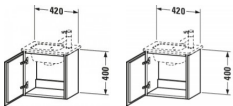

Duravit L-Cube Waschtischunterbau wandhängend Basalt Matt 420x294x400 mm - LC6272L4343

299,05 € *

* Preise inkl. gesetzlicher MwSt. zzgl. Versandkosten

Marke: Duravit

Bestell-Nr.: DULC6272L4343

Duravit L-Cube Waschtischunterbau wandhängend Basalt Matt 420x294x400 mm - LC6272L4343 von Duravit für #price# bei neuesbad.de kaufen. Kauf auf Rechnung Individuelle Beratung Mehrfach ausgezeichnete Shop jetzt kaufen

Duravit L-Cube Waschtischunterbau wandhängend, Basalt Matt, Rechteckig, Anzahl Türen: 1 – LC6272L4343

Dieser wandhängende Duravit-Waschtischunterbau stammt aus der stilvollen Badmöbel-Reihe L-Cube des Designers Christian Werner. Seine Möbel bestechen durch ihre ruhigen und klaren Formen, die auf alle unnötigen Elemente verzichten. Die glatte Front ohne Griff unterstreicht diesen Designanspruch. Geöffnet wird das Möbel dank Tip-on-Technik mittels einfachem Fingerdruck. Ein Automatiktürscharnier mit Dämpfung sorgt für ein sanftes Schließen der Tür. Es stehen zahlreiche Farb- und Oberflächengestaltungen von edlen Lacken bis hin zu natürlichen Holzoberflächen zur Auswahl. Zusammen mit dem passenden ME by Starck Handwaschbecken (#072343) ist das kompakte Möbel die ideale Lösung für kleine Bäder, wie z.B. das Gäste-WC. Der Waschtischunterbau wird in sorgfältiger Handarbeit unter Einsatz modernster Technik komplett in Deutschland hergestellt und genügt höchsten Qualitätsansprüchen. Zum Schutz vor Eindringen von Wasser und hoher Luftfeuchtigkeit gibt es keine offenen Kanten, der Unterbau ist also völlig nässeunempfindlich. Er wird komplett vormontiert geliefert.

Artikeleigenschaften

Typ:	Waschtischunterschrank
Breite:	420
Farbe:	basalt matt
Höhe:	400
Tiefe:	294