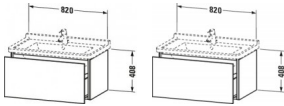

Duravit L-Cube Waschtischunterbau wandhängend Schwarz Hochglanz 820x469x408 mm - LC616504040

927,41 € *

* Preise inkl. gesetzlicher MwSt. zzgl. Versandkosten

Marke: Duravit
Bestell-Nr.: DULC616504040

Duravit L-Cube Waschtischunterbau wandhängend Schwarz Hochglanz 820x469x408 mm - LC616504040 von Duravit für #price# bei neuesbad.de kaufen. Kauf auf Rechnung Individuelle Beratung Mehrfach ausgezeichnete Shop jetzt kaufen

Duravit L-Cube Waschtischunterbau wandhängend, Schwarz Hochglanz, Rechteckig, Anzahl Auszüge: 1, Tip-on Technik – LC616504040

Details:

- 100 % Qualität: In sorgfältiger Handarbeit und mit modernster Technik komplett in Deutschland gefertigt, für höchste Qualitätsansprüche
- Ein Auszug als Vollauszug mit hoher Tragfähigkeit, bietet viel praktischen Stauraum
- Hochwertiges Einrichtungssystem aus Massivholz für Ordnung in den Schubladen kann optional integriert werden (Hinweis: Werksseitig verbaut, daher nicht nachrüstbar)
- Komfortabler Selbsteinzug mit Dämpfung sorgt für ein sanftes Schließen der Schubladen
- Komplett vormontiert und eingestellt
- Möbel werden durch sanften Fingerdruck geöffnet und geschlossen (Tip-on-Technik)
- Ohne Griff für eine glatte Front
- Unempfindlich gegen Feuchtigkeit: Keine offenen Kanten zum Schutz vor Wasser und hoher Luftfeuchtigkeit

weitere Details:

- Duravit L-Cube Waschtischunterbau wandhängend
- Anzahl Auszüge: 1
- Schwarz Hochglanz
- Lack
- Grifflos
- Selbsteinzug mit Dämpfung
- Tip-on Technik
- Einrichtungssystem Optional
- Notwendige Artikel: Waschtisch Starck 3 # 030480

Artikeleigenschaften

Typ: Waschtischunterschrank
Farbe: schwarz hochglanz

Breite:	820
Tiefe:	469
Höhe:	408