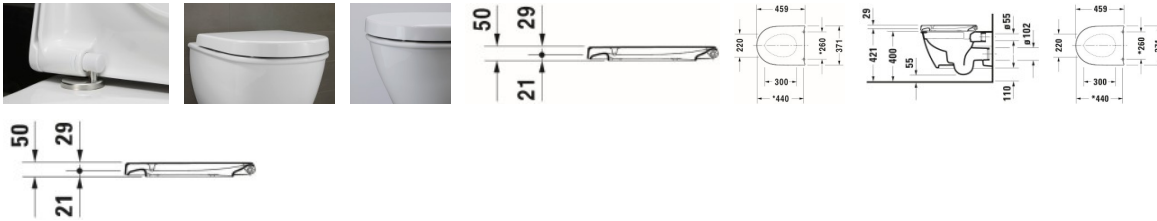

Duravit Darling New WC-Sitz Weiß 371x459x42 mm - 0021010000

100,22 € *

* Preise inkl. gesetzlicher MwSt. zzgl. Versandkosten

Marke: Duravit
Bestell-Nr.: DU0021010000

Duravit Darling New WC-Sitz Weiß 371x459x42 mm - 0021010000 von Duravit für #price# bei neuesbad.de kaufen. Kauf auf Rechnung
Individuelle Beratung Mehrfach ausgezeichnete Shop jetzt kaufen

- Duravit WC-Sitz Darling New
- aus Kunststoff,
- ohne Abbsenautomatik
- Scharniere edelstahl