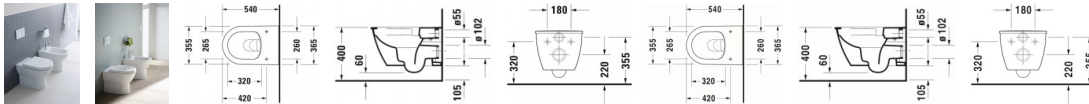

372,94 € *

* Preise inkl. gesetzlicher MwSt. zzgl. Versandkosten

Marke: Duravit
Bestell-Nr.: DU2557092000