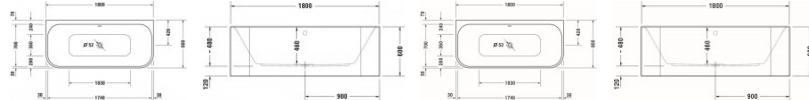

Duravit Happy D.2 Whirlwanne Weiß 1800x800 mm - 760318000CE1000

7402,67 € *

* Preise inkl. gesetzlicher MwSt. zzgl. Versandkosten

Marke: Duravit
Bestell-Nr.: DU760318000CE1000

Duravit Happy D.2 Whirlwanne Weiß 1800x800 mm - 760318000CE1000 von Duravit für #price# bei neuesbad.de kaufen. Kauf auf Rechnung Individuelle Beratung Mehrfach ausgezeichnete Shop jetzt kaufen

Duravit Happy D.2 Whirlwanne 1800x800 mm Weiß, Combi-System E, Vorwand, Material: Sanitäracryl, Rechteckig, Anzahl Rückenschrägen: 2, Position Ablauf: Mitte, Überlauf – 760318000CE1000

Details:

- 2 Rückenschrägen bieten komfortablen Sitzbereich zu zweit
- Aus schlag- und stoßunempfindlichem Kunststoff mit angenehm warmer und glatter sowie porenfreier Oberfläche (Sanitäracryl)
- Bietet genügend Platz für zwei Personen
- Combi-System E: 12 Bodendüsen, sechs Seitendüsen sowie vier flache Rückenmassagedüsen sorgen für eine rundum wohltuende, kräftige Massagewirkung. Zwei zusätzliche regelbare Wasser-Luft-Düsen im Fußbereich stimulieren die Fußreflexzonen.
- Hygienische Trockenblasfunktion: Düsen werden nach dem Ablassen des Wassers nochmal ausgeblasen, um die Ansammlung von Restwasser zu verhindern
- Komfortable Steuerung der Whirlfunktionen mit einer kompakten, im Wannenrand integrierten, elektronischen Bedieneinheit.
- Mit Überlauf
- Mithilfe eines Umstellers kann die Kraft der Massage gezielt auf Fuß- oder Rückendüsen gelenkt werden.
- Montage eines Duravit Wannengriffs möglich für einen sicheren Ein- und Ausstieg (Montage nur ab Werk möglich)

weitere Details:

- Duravit Happy D.2 Whirlwanne
- Rechteckig
- Combi-System E
- 1800x800 mm
- Vorwand
- Angeformte Acrylverkleidung
- Weiß
- Material: Sanitäracryl
- Anzahl Rückenschrägen: 2
- Inkl. Fußgestell
- Inkl. Ab- / Überlaufgarnitur
- Position Ablauf: Mitte
- Position Überlauf: Mitte
- Nutzinhalt: 180 l
- Innentiefe: 460 mm
- 50 Hz