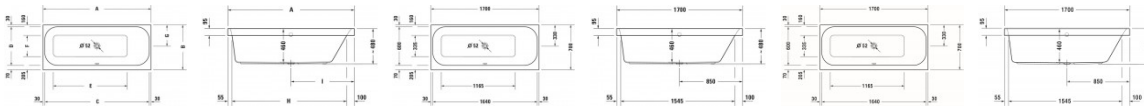

4649,66 € *

* Preise inkl. gesetzlicher MwSt. zzgl. Versandkosten

Marke: Duravit

Bestell-Nr.: DU760311000CP1000