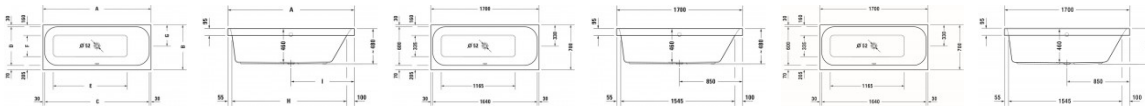

5850,14 € *

* Preise inkl. gesetzlicher MwSt. zzgl. Versandkosten

Marke: Duravit

Bestell-Nr.: DU760311000CE1000