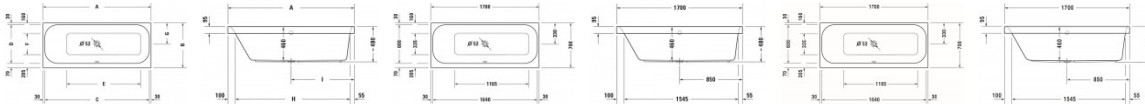

## Duravit Happy D.2 Whirlwanne Weiß 1700x700 mm - 760310000CE1000

**5850,14 € \***

\* Preise inkl. gesetzlicher MwSt. zzgl. Versandkosten

Marke: Duravit

Bestell-Nr.: DU760310000CE1000

Duravit Happy D.2 Whirlwanne Weiß 1700x700 mm - 760310000CE1000 von Duravit für #price# bei neuesbad.de kaufen.  Kauf auf Rechnung  Individuelle Beratung  Mehrfach ausgezeichnete Shop  jetzt kaufen

**Duravit Happy D.2 Whirlwanne 1700x700 mm Weiß, Combi-System E, Einbau, Material: Sanitäracryl, Rechteckig, Anzahl Rückenschrägen: 1, Position Ablauf: Mitte, Überlauf – 760310000CE1000**

### Details:

- Aus schlag- und stoßunempfindlichem Kunststoff mit angenehm warmer und glatter sowie porenfreier Oberfläche (Sanitäracryl)
- Combi-System E: 12 Bodendüsen, sechs Seitendüsen sowie vier flache Rückenmassagedüsen sorgen für eine rundum wohltuende, kräftige Massagewirkung. Zwei zusätzliche regelbare Wasser-Luft-Düsen im Fußbereich stimulieren die Fußreflexzonen.
- Hygienische Trockenblasfunktion: Düsen werden nach dem Ablassen des Wassers nochmal ausgeblasen, um die Ansammlung von Restwasser zu verhindern
- Komfortable Steuerung der Whirlfunktionen mit einer kompakten, im Wannenrand integrierten, elektronischen Bedieneinheit.
- Mit Überlauf
- Mithilfe eines Umstellers kann die Kraft der Massage gezielt auf Fuß- oder Rückendüsen gelenkt werden.
- Montage eines Duravit Wannengriffs möglich für einen sicheren Ein- und Ausstieg (Montage nur ab Werk möglich)

**Artikeleigenschaften**

Farbe:	weiss glänzend
Tiefe:	700
Breite:	1700
Höhe:	480
Typ:	Whirlwanne