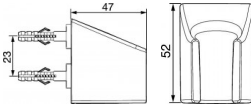

Hansa Wandbrausehalter Hansa 4445, verchromt, 44450100 von Hansa für #price# bei neuesbad.de kaufen. ☐ Kauf auf Rechnung ☐ Individuelle Beratung ☐ Mehrfach ausgezeichnete Shop ☐ jetzt kaufen

Hansa Wandbrausehalter Hansa 4445, verchromt, 44450100

Allgemeine Attribute:

Produktgruppe: Wandhalter

Einbauart: Wandmontage

Oberfläche: Chrom

BIM Daten vorhanden: Ja

Produkt Eigenschaften:

Duschteile: Brausehalter

Technische Eigenschaften:

Material: Verbundwerkstoff

Logistik:

Bruttogewicht: 0.046 kg

Verpackungsmaße: 180 x 100 x 30