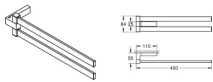

Grohe Doppel-Handtuchhalter Selection Cube 40768 Metall 2-armig 400mm chrom, 40768000

222,70 € *

* Preise inkl. gesetzlicher MwSt. zzgl. Versandkosten

Marke: Grohe

Bestell-Nr.: FG40768000

Grohe Doppel-Handtuchhalter Selection Cube 40768 Metall 2-armig 400mm chrom, 40768000 von Grohe für #price# bei neuesbad.de kaufen.
Kauf auf Rechnung Individuelle Beratung Mehrfach ausgezeichnete Shop jetzt kaufen

Selection Cube

Doppel-Handtuchhalter

Material: Metall

2-armig, schwenkbar

400 mm

verdeckte Befestigung

GROHE Long-Life Oberfläche

Oberfläche: chrom