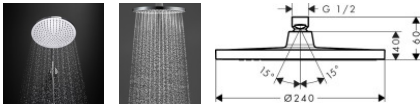

Hansgrohe Kopfbrause Crometta S 240 EcoSmart chrom, 26724000 von Hansgrohe für #price# bei neuesbad.de kaufen. ☐ Kauf auf Rechnung ☐ Individuelle Beratung ☐ Mehrfach ausgezeichnete Shop ☐ jetzt kaufen

hansgrohe Crometta S Duschkopf 240 1 Strahlart wassersparend, 26724000

- Wasser sparen – mit Vergnügen: benötigt bis zu 40 % weniger Wasser als der hansgrohe Durchschnitt (EcoSmart)
- Duschvergnügen: Der 240 mm große Duschkopf verwöhnt mit gleichmäßigem, üppigem Wasserstrom (XXL-Performance)
- Entspannende Regendusche erleben: die Strahlart Rain verwöhnt Tag für Tag (1Jet)
- Einfach zu reinigen: Kalk lässt sich durch leichtes Abwischen über die Silikondüsen am Duschkopf entfernen (QuickClean)
- Zeitloses Design: Der Crometta 240 Duschkopf bietet den modernen und günstigen Einstieg in die hansgrohe Duschwelt
- Flexibel: Die Kopfbrause ist im Winkel verstellbar und lässt sich auf die individuelle Duschposition ausrichten
- Glänzender Auftritt: Die brillante, leicht zu reinigende Chromoberfläche überzeugt mit dauerhaftem Glanz
- Einfache Wand- oder Deckeninstallation: Für die Installation wird entweder ein Brausearm 390 mm (#27413000) oder Deckenanschluss 100 mm (#27393000) oder 300 mm (#27389000) benötigt
- Lieferumfang: Kopfbrause, Siebdichtung, Montageanleitung
- In allen Bestandteilen sind Premium-Materialien verbaut – für mehr Sicherheit und Nachhaltigkeit im Haushalt
- 5 Jahre freiwillige Herstellergarantie auf ein Produkt, das nach höchsten Qualitätsstandards gefertigt wurde
- hansgrohe seit 1901 – die Premium-Marke für zuverlässige Bad- und Küchenprodukte

weitere Details:

Farbe: Chrom
Für Durchlauferhitzer geeignet: Ja
Brausekopfgröße: 240 mm
Form: rund
Montageart: Decken- oder Wandmontage möglich
Strahlarten: 1 Strahlart
Durchflussmenge bei 3 bar: 8,1 l/min
Material: Kunststoff
Gewicht netto in kg: 0,57
Höhe netto in mm: 60
Breite netto in mm: 240
Tiefe netto in mm: 240

Artikeleigenschaften

Farbe: chrom
Typ: Kopfbrause