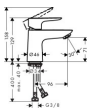

87,18 € *

* Preise inkl. gesetzlicher MwSt. zzgl. Versandkosten

Marke: Hansgrohe
Bestell-Nr.: HG71702000