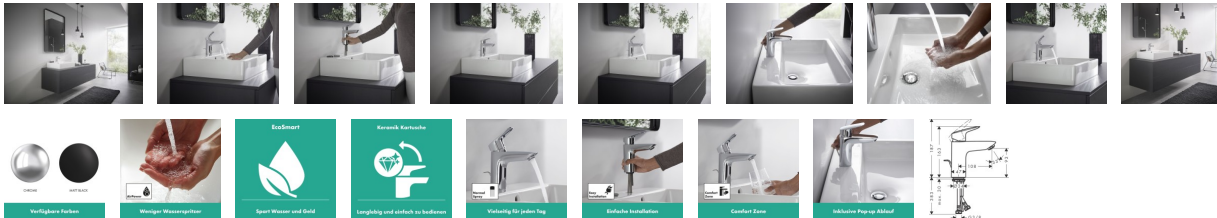

Hansgrohe Waschtischmischer 100 Logis chrom mit Metall-Ablauf, 71171000 , 71171000 von Hansgrohe für #price# bei neuesbad.de kaufen. ☐ Kauf auf Rechnung ☐ Individuelle Beratung ☐ Mehrfach ausgezeichnete Shop ☐ jetzt kaufen

hansgrohe Logis Einhebel-Waschtischarmatur 100 mit Metall Zugstangen-Ablaufgarnitur, 71171000

- Mehr Bewegungsfreiheit: Der Abstand zwischen Auslauf und Becken bietet Raum für eine komfortable Nutzung (ComfortZone 100)
- Formschönes Softsquare-Design: Bei Logis Armaturen begeistern sanfte Rundungen sowie großzügige, überspannte Chromflächen
- Spart Geld, schont die Umwelt: Die Durchflussmenge wird auch bei hohem Wasserdruck auf max. 5 l/min begrenzt (EcoSmart)
- Für Durchlauferhitzer geeignet: Diese Armatur ist vielseitig einsetzbar
- Diese Armatur reichert Wasser mit Luft an – für einen vollen Wasserstrahl, der weniger spritzt (AirPower)
- Einfach zu bedienen: Über den eleganten Griff des Einhebelmischers werden Temperatur und Wassermenge leichtgängig eingestellt
- Einfache Installation: Die Armatur wird über flexible Anschlusschläuche (G 3/8) mit den Wasseranschlüssen verbunden (Größe: DN15)
- Bewährt: Die mitgelieferte Zugstangen-Ablaufgarnitur lässt sich bequem mit einer Hand öffnen und schließen
- Besonders sicher: Eine bei Montage einstellbare Temperaturbegrenzung schützt vor zu heißem Wasser
- Glänzender Auftritt: Die brillante, leicht zu reinigende Chromoberfläche überzeugt mit dauerhaftem Glanz
- Lieferumfang: Einhebel-Waschtischmischer, Anschlusschläuche, Schäftbefestigung, Montageanleitung
- In allen Bestandteilen sind Premium-Materialien verbaut – für mehr Sicherheit und Nachhaltigkeit im Haushalt
- 5 Jahre freiwillige Herstellergarantie auf ein Produkt, das nach höchsten Qualitätsstandards gefertigt wurde
- hansgrohe seit 1901 – die Premium-Marke für zuverlässige Bad- und Küchenprodukte

weitere Details:

Farbe: Chrom
Besteht aus: Einhebel-Waschtischmischer, Ablaufgarnitur
Ausladung: 108 mm
Anschlussart: G 3/8 Anschlusschläuche
Ablaufgarnitur: mit Zugstangen-Ablaufgarnitur
Anzahl Griffe: Einhebel
Für Durchlauferhitzer geeignet: Ja
Für Kaltwasseranschluss: nein
Form: rund
Anzahl Hahnlöcher: für 1 Hahnloch
Montageart: Standmontage
Durchflussmenge bei 3 bar: 5 l/min
Gewicht netto in kg: 1,70
Höhe netto in mm: 163
Breite netto in mm: 47
Tiefe netto in mm: 172