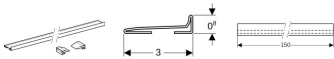

## Geberit Kollektorprofil zu Geberit Wandablauf für Dusche L: 150cm, 154341FW1

**170,82 € \***

\* Preise inkl. gesetzlicher MwSt. zzgl. Versandkosten

Marke: Geberit  
Bestell-Nr.: 154341FW1

Geberit Kollektorprofil zu Geberit Wandablauf für Dusche L: 150cm, 154341FW1 von Geberit für #price# bei neuesbad.de kaufen.  Kauf auf Rechnung  Individuelle Beratung  Mehrfach ausgezeichnete Shop  jetzt kaufen  
**Geberit Kollektorprofil für Wandablauf für Dusche**

### Verwendungszwecke

- Zum Ableiten des Duschwassers in den Geberit Wandablauf für Dusche

### Technische Eigenschaften

- Werkstoff: Edelstahl
- L / Länge (cm): 150 cm
- H / Höhe (cm): 0,8 cm