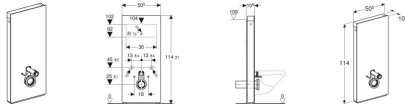

Geberit Monolith Sanitärmodul für Wand-WC 114 cm Glas weiß, 131031SI5

996,15 € *

* Preise inkl. gesetzlicher MwSt. zzgl. Versandkosten

Marke: Geberit

Bestell-Nr.: 131031SI5

Geberit Monolith Sanitärmodul für Wand-WC 114 cm Glas weiß, 131031SI5 von Geberit für #price# bei neuesbad.de kaufen. Kauf auf Rechnung
 Individuelle Beratung Mehrfach ausgezeichnete Shop jetzt kaufen

Produktmerkmale

- Zum Anschluss von wandhängenden WCs, Wand-Dusch-WC Geberit AquaClean Sela und Dusch-WC Geberit AquaClean Mera
- Auch bei Renovierungen ohne großen baulichen Aufwand verwendbar
- Zum Austausch tiefhängender Aufputz-Spülkästen geeignet
- Leichte Montage vor Trockenbau- und Massivwänden sowie auf Fertigfußböden
- Selbsttragendes Modul
- Integrierter Spülkasten
- 2-Mengen-Spülung, Spülmenge individuell einstellbar (Große Spülmenge: von 4,5 bis 6 Liter, kleine Spülmenge: 3 Liter)
- Frontverkleidung: Sicherheitsglas
- Seitenverkleidung: Aluminium, gebürstet

Technische Daten

- Ausgleich von Bautoleranzen möglich
- Höhenausgleich: +/- 1 cm
- Montagehöhe Wand-WC: 35 +/- 1 cm
- Werkseinstellung Spülmenge: 6 Liter (große Spülmenge), 3 Liter (kleine Spülmenge)
- Wasseranschluss wählbar: hinten oben oder unten
- Beim Austausch von Wand-WCs mit Unterputz-Spülkästen bitte max. Serviceöffnungshöhe von 109 cm beachten
- Für Wandanschlüsse mit Ablaufhöhe über 23 cm
- Für die Kombination mit einem Dusch-WC ist ein Elektroanschluss notwendig

Lieferumfang

- Wasseranschlusssset mit 2 Eckventilen 1/2"
- Spülbogenverlängerung 160 mm
- Manschette aus EPDM, \varnothing 44 / 55 mm
- Anschlussstutzen aus PE-HD, \varnothing 90 mm
- Übergangsmuffe aus PE-HD, \varnothing 90 / 110 mm
- 2 Gewindestangen M12
- Schallschutzset
- Sockelblende
- Befestigungsmaterial für Trockenbauwand
- Befestigungsmaterial
- Befestigungsmaterial für Montage vor UP-Spülkästen