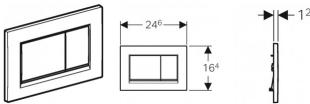

Geberit Betätigungsplatte Sigma30, für 2-Mengen-Spülung glanzchrom / mattchr / glanzchr, 115883KH1

84,99 € *

* Preise inkl. gesetzlicher MwSt. zzgl. Versandkosten

Marke: Geberit
Bestell-Nr.: 115883KH1

Geberit Betätigungsplatte Sigma30, für 2-Mengen-Spülung glanzchrom / mattchr / glanzchr, 115883KH1 von Geberit für #price# bei neuesbad.de kaufen. Kauf auf Rechnung Individuelle Beratung Mehrfach ausgezeichnete Shop jetzt kaufen

BetPl. Sigma30, für 2-Mengen-Sp.
glanzchrom / mattchr / glanzchr

Verwendungszwecke

- Zur Spülauslösung bei Geberit Sigma

UP-Spülkästen

Eigenschaften

- Betätigung von vorne
- Drückerstangen schallgedämmt,
werkzeuglose Schnelleinstellung

Technische Eigenschaften

- Betätigungskraft (N): <20 N
- B / Breite (cm): 24,6 cm
- H / Höhe (cm): 16,4 cm
- T / Tiefe (cm): 1,2 cm
- Werkstoffbezeichnung: Kunststoff

zusätzlicher Lieferumfang

- Befestigungsrahmen
- 2 Distanzbolzen
- 2 Drückerstangen