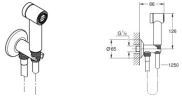

GROHE Wandhalterset Sena Trigger 35, 26332000

175,79 € *

* Preise inkl. gesetzlicher MwSt. zzgl. Versandkosten

Marke: Grohe

Bestell-Nr.: FG26332000

GROHE Wandhalterset Sena Trigger 35, 26332000 von Grohe für #price# bei neuesbad.de kaufen. Kauf auf Rechnung Individuelle Beratung Mehrfach ausgezeichnete Shop jetzt kaufen

Sena Trigger Spray 35

Wandhalterset mit selbstschließendem Absperrventil, 1 Strahlart

bestehend aus:

Handbrause mit Druckknopf (26 328 000)

Absperrventil mit integriertem Brausehalter (26 333)

Silverflex Long-life Brauseschlauch 1.250 mm (26 335)

GROHE Long-Life Oberfläche

SpeedClean Antikalk-System

TwistStop gegen Verdrehen des Brauseschlauchs

Bitte beachten Sie die länderspezifischen Normen zur Installation.

Oberfläche: chrom

Artikeleigenschaften

Farbe: chrom

Typ: Brausegarnitur