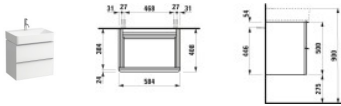

LAUFEN Waschtischunterbau, Space, 585x385 (410)x520,2 Schubladen,100 Weiß matt, 4101421601001 von LAUFEN für #price# bei neuesbad.de kaufen.  Kauf auf Rechnung  Individuelle Beratung  Mehrfach ausgezeichnete Shop  jetzt kaufen  
Waschtischunterbau Space 585x410x520, Weiß matt

Artikel: Waschtischunterbau

Farbe: 100 Weiß matt

Material: Oberfläche: HPL (High pressure laminate) 0,7 mm; Kanten: ABS (schlag- und kratzbeständig)

Ausführung:

2 Schubladen

Soft-Close

helle Aluminium Griffleisten

geeignet für Waschtisch VAL 60cm H810283

Maße (mm)

Breite: 585

Tiefe: 385 (410)

Höhe: 520

Gewicht (kg): 21,5

Befestigung: Befestigungsset H491140 (inkl.)

Hersteller: LAUFEN

Artikel-Nr.: H495405

**Artikeleigenschaften**

Farbe: weiss

Typ: Waschtischunterschrank

Höhe: 500

Breite: 584

Tiefe: 408