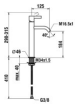

LAUFEN Standsäulenmischer Kartell · LAUFEN,Festauslauf, verchromt, 3.1133.8, 3113380041201 von LAUFEN für #price# bei neuesbad.de kaufen. ☐ Kauf auf Rechnung ☐ Individuelle Beratung ☐ Mehrfach ausgezeichnete Shop ☐ jetzt kaufen
Einhand-Standsäulenmischer Kartell by Laufen, verchromt

Artikel: Einhand-Standsäulenmischer

Farbe: verchromt

Ausführung:

Festauslauf

ohne Ablaufventil

Kartusche F25 LT

Ausladung (mm): 125

Perlator: M16.5x1 HC PCA

Durchflussmenge: 5,3 l/min (3bar)

Schallwert-Gruppe: I/-

Hersteller: LAUFEN

Serie: Kartell by Laufen

Artikelnummer: H3113380041201