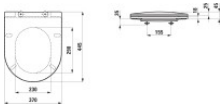

LAUFEN WC-Sitz mit Deckel slim LAUFEN Pro, mit Absenkautomatik, weiß, 8989660000001

67,99 € *

* Preise inkl. gesetzlicher MwSt. zzgl. Versandkosten

Marke: LAUFEN

Bestell-Nr.: LAH8989660000001

LAUFEN WC-Sitz mit Deckel slim LAUFEN Pro, mit Absenkautomatik, weiß, 8989660000001 von LAUFEN für #price# bei neuesbad.de kaufen. Kauf auf Rechnung Individuelle Beratung Mehrfach ausgezeichnete Shop jetzt kaufen

WC-Sitz mit Deckel slim Laufen Pro, mit Absenkautomatik, weiß

Artikel: WC-Sitz mit Deckel slim

Farbe: 000 weiß

Ausführung:

abnehmbar

Bügelscharnier-Edelstahl, mit Absenkautomatik

mit Montagematerial

mit Hohlraum-Befestigung

Gewicht (kg): 2,0

Hersteller: LAUFEN

Serie: Laufen Pro

Artikelnummer: H8989660000001

Artikeleigenschaften

Farbe: weiss glänzend

Typ: WC-Sitz

Höhe: 55

Breite: 485

Tiefe: 390