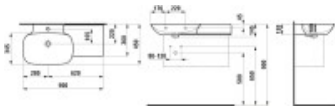

LAUFEN Waschtisch INO 900x 360/450, 1 Hahnloch mittig, mit Überlauf, weiß, 81330.2, 8133020001041 von LAUFEN für #price# bei neuesbad.de kaufen. Kauf auf Rechnung Individuelle Beratung Mehrfach ausgezeichnete Shop jetzt kaufen

- Waschtisch INO 900x450, 1-HL, m.ÜL, m.angef.Ablage rechts, weiß

-

- Artikel: Waschtisch

- Material: Saphirkeramik

- Farbe: 000 weiß

- Ausführung:

- unterbaufähig

- mit angeformter Keramikablage rechts

- Überlauf: mit Überlauf

- Hahnloch: 1 Hahnloch mittig

- Maße (mm)

- Breite: 900

- Tiefe: 360/450

- Höhe: 120

- Innenmaße (mm)

- Breite: 548

Farbe: weiss glänzend

Typ: Waschtisch

Breite: 900

Tiefe: 450

Höhe: 145