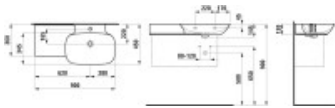

LAUFEN Waschtisch INO 900x 360/450, 1 Hahnloch mittig, mit Überlauf, weiß, 81330.1, 8133010001041 von LAUFEN für #price# bei neuesbad.de kaufen. Kauf auf Rechnung Individuelle Beratung Mehrfach ausgezeichnete Shop jetzt kaufen

- Waschtisch INO 900x450, 1-HL, m.ÜL, m.angef.Ablage links, weiß

-

- Artikel: Waschtisch

- Material: Saphirkeramik

- Farbe: 000 weiß

- Ausführung:

- unterbaufähig

- mit angeformter Keramikablage links

- Überlauf: mit Überlauf

- Hahnloch: 1 Hahnloch mittig

- Maße (mm)

- Breite: 900

- Tiefe: 360/450

- Höhe: 120

- Innenmaße (mm)

- Breite: 548

Farbe:	weiss glänzend
Typ:	Waschtisch
Breite:	900
Tiefe:	450
Höhe:	145