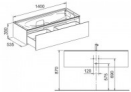

Keuco WTU Edition 11 31361,1 Frt-Auszug, Bel., cashmere/Glas cashmere satiniert, 31361280100 von Keuco für #price# bei neuesbad.de kaufen.

☐ Kauf auf Rechnung ☐ Individuelle Beratung ☐ Mehrfach ausgezeichnete Shop ☐ jetzt kaufen

- Waschtischunterbau
- mit Frontauszug u. Beleuchtung
- 1400 x 350 x 535 mm
- cashmere/Glas cashmere satin.