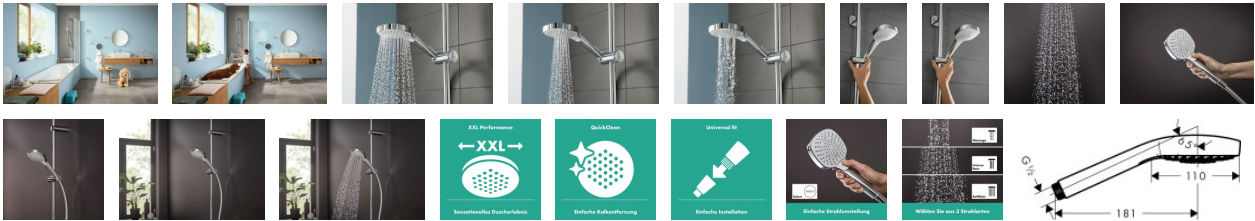

Hansgrohe Handbrause Croma Select E Multi weiss/chrom, 26810400

52,60 € *

* Preise inkl. gesetzlicher MwSt. zzgl. Versandkosten

Marke: Hansgrohe
Bestell-Nr.: HG26810400

Hansgrohe Handbrause Croma Select E Multi weiss/chrom, 26810400 von Hansgrohe für #price# bei neuesbad.de kaufen. Kauf auf Rechnung Individuelle Beratung Mehrfach ausgezeichnete Shop jetzt kaufen

hansgrohe Croma Select E Duschkopf 110 Multi, 26810400

- Duschvergnügen: Der 110 mm große Duschkopf verwöhnt mit gleichmäßigem, üppigem Wasserstrom (XXL-Performance)
- Vielseitiger Duschkomfort mit 3 verschiedenen Strahlarten: SoftRain, IntenseRain, Massagestrahl
- Duschvergnügen auf Knopfdruck: Strahlarten einfach an bedienfreundlicher Taste umstellen (Select)
- Kalk lässt sich einfach von den Silikondüsen am Duschkopf abwischen (QuickClean)
- Handbrause ist im Dusch- oder Wannenbereich jedes Badezimmers einsetzbar. Einfach an vorhandenen Brauseschlauch schrauben
- In allen Bestandteilen sind Premium-Materialien verbaut – für mehr Sicherheit und Nachhaltigkeit im Haushalt
- 5 Jahre freiwillige Herstellergarantie auf ein Produkt, das nach höchsten Qualitätsstandards gefertigt wurde
- hansgrohe seit 1901 – die Premium-Marke für zuverlässige Bad- und Küchenprodukte
- Abmessungen(BxTxH) 108x185x210mm

weitere Details:

Farbe: Weiß/Chrom
Für Durchlauferhitzer geeignet: Ja
Brausekopfgröße: 110 mm
Form: softsquare
Strahlarten: 3 Strahlarten
Durchflussmenge bei 3 bar: 16 l/min
Material: Kunststoff
Gewicht netto in kg: 0,23
Höhe netto in mm: 210
Breite netto in mm: 108
Tiefe netto in mm: 185

Artikeleigenschaften

Farbe: weiss/chrom
Typ: Handbrause