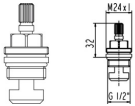

Ideal Standard JADO Keramikoberteil G1/2, H960104NU, H960104NU rechtsschließend

39,70 € *

* Preise inkl. gesetzlicher MwSt. zzgl. Versandkosten

Marke: Ideal Standard
Bestell-Nr.: ISH960104NU

Ideal Standard JADO Keramikoberteil G1/2, H960104NU, H960104NU rechtsschließend von Ideal Standard für #price# bei neuesbad.de kaufen.
Kauf auf Rechnung Individuelle Beratung Mehrfach ausgezeichnete Shop jetzt kaufen

Ideal Standard JADO Keramikoberteil G1/2, H960104NU, rechtsschließend, H960104NU

Details:

- Kartusche
Serie: Serienübergreifend
Hersteller: Ideal Standard
Oberteil keramisch
Gewicht: 0,052 kg
Artikel-Nr.: H960104NU