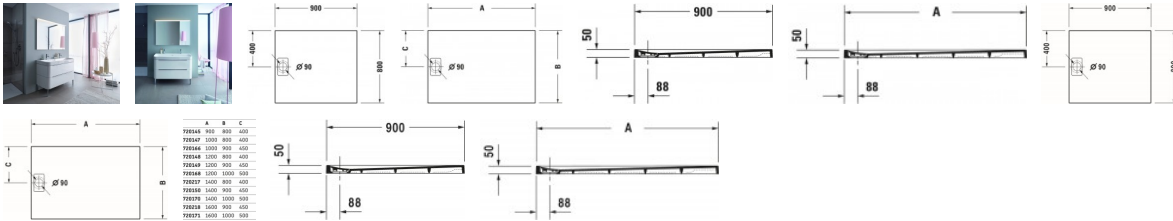

## Duravit Stonetto Duschwanne Weiß Matt 900x800 mm - 72014538000000

**567,29 € \***

\* Preise inkl. gesetzlicher MwSt. zzgl. Versandkosten

Marke: Duravit

Bestell-Nr.: DU72014538000000

Duravit Stonetto Duschwanne Weiß Matt 900x800 mm - 72014538000000 von Duravit für #price# bei neuesbad.de kaufen.  Kauf auf Rechnung  Individuelle Beratung  Mehrfach ausgezeichnete Shop  jetzt kaufen

### Duravit Stonetto Duschwanne 900x800 mm Weiß Matt, Bodenbündig, Halbeinbau, Aufgesetzt, Material: Mineralguss, DuroCast UltraResist, Rechteckig – 72014538000000

Mit der Stonetto Duschwanne erleben Sie ein archaisches Duschgefühl. Der bodenbündige Einbau erlaubt den Ein- und Ausstieg in Fußbodenhöhe ohne störende Barriere und fügt sich in dieser Einbauvariante perfekt in Architektur und Ambiente ein. Dank zahlreichen Montagezubehörs kann die Duschwanne aber auch halbaufgesetzt oder aufgesetzt eingebaut werden. Durchgehend aus DuraSolid® gefertigt, bilden Duschfläche und Ablaufabdeckung eine optische Einheit. Der rutschhemmende, komplett durchgefärbte Mineralguss mit sehr hoher Oberflächenhärte und -dicke gibt nicht nur einen sicheren Stand, selbst auf nassem Untergrund, sondern ist zudem kratzfest und unempfindlich. Die matte Oberfläche erinnert optisch sowie haptisch an edlen Naturstein und sorgt damit für ein besonderes Duscherlebnis. Mit unterschiedlichen Größen- und Farbvarianten passt sich die Stonetto Duschwanne perfekt Ihrem Badambiente an und ist sowohl in quadratischer wie auch in rechteckiger Form erhältlich.

#### weitere Details:

- Duravit Stonetto Duschwanne
- Rechteckig
- Weiß Matt
- Material: Mineralguss
- DuroCast UltraResist
- Position Ablauf: Seitlich
- Höhe: 50 mm

**Artikeleigenschaften**

Typ:	Duschwanne
Breite:	900
Tiefe:	800
Höhe:	50
Farbe:	weiss glänzend
Material:	Acryl