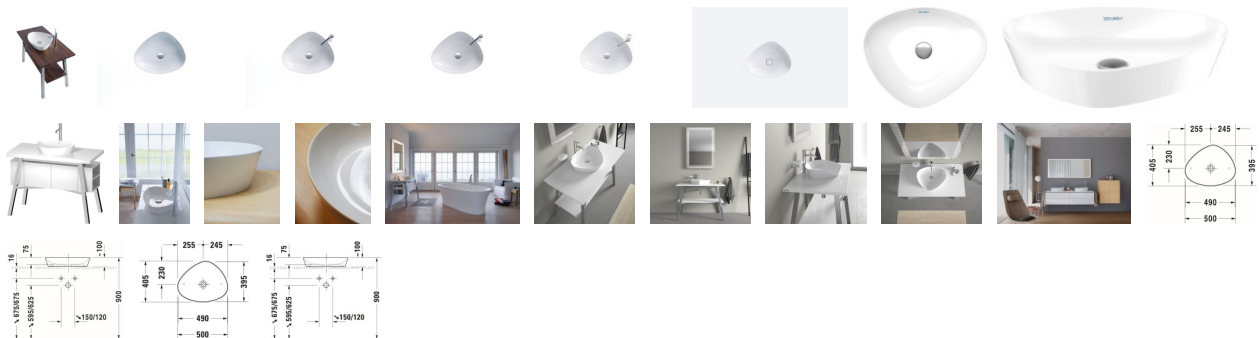

351,29 € *

* Preise inkl. gesetzlicher MwSt. zzgl. Versandkosten

Marke: Duravit
Bestell-Nr.: DU23395000001