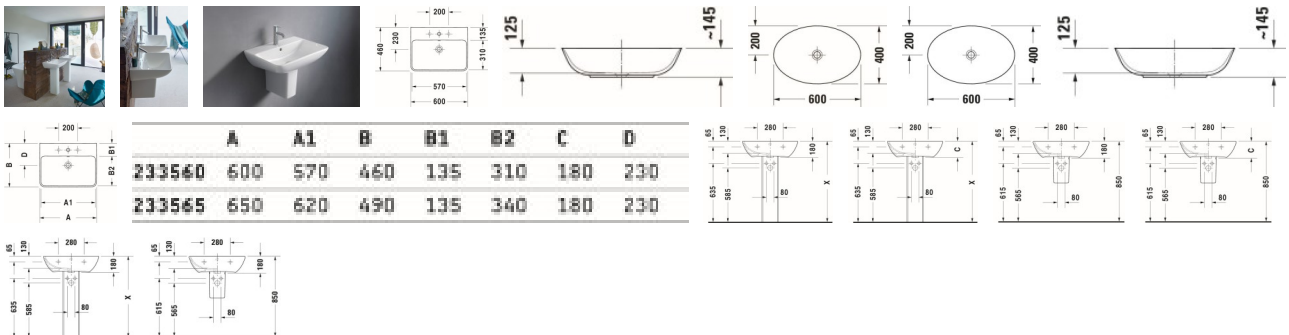

161,63 € *

* Preise inkl. gesetzlicher MwSt. zzgl. Versandkosten

Marke: Duravit
Bestell-Nr.: DU233560000