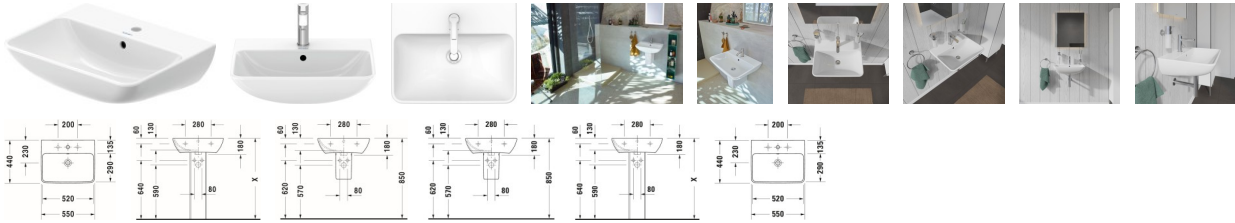

198,53 € *

* Preise inkl. gesetzlicher MwSt. zzgl. Versandkosten

Marke: Duravit

Bestell-Nr.: DU23355500001